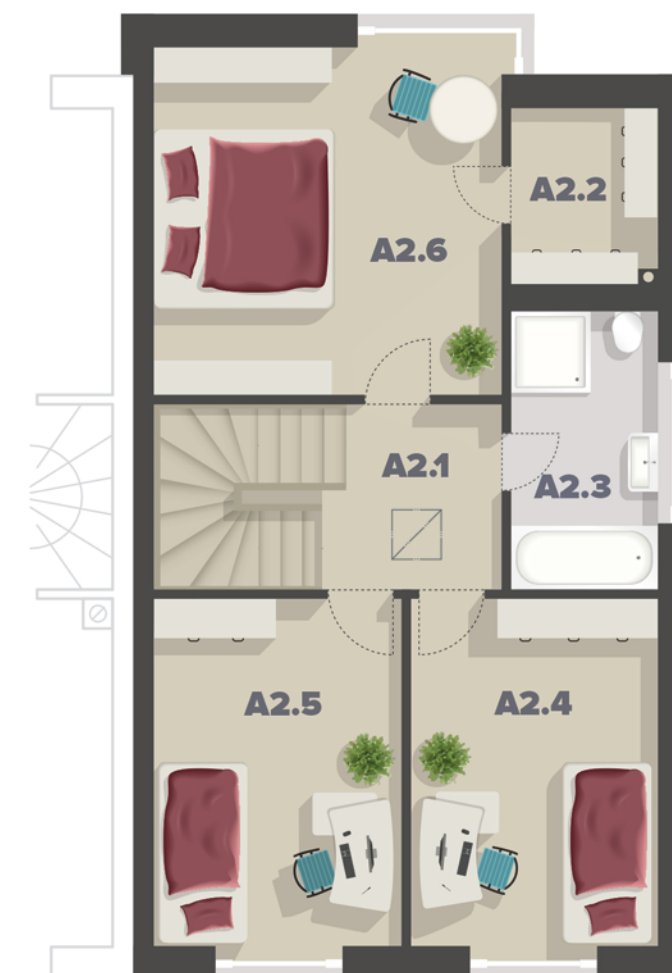

ZA PANSKÝM RYBNÍKEM

Drahelčice u Prahy

Rodinný dům

C15

Rozloha

5+kk

Celková plocha domu

141,9 m²

Podlahová plocha domu

117,6 m²

Celková plocha pozemku

277 m²

1. nadzemní podlaží

Číslo	Místnost	Plocha
A1.1	Vstupní hala	5,8 m ²
A1.2	WC	1,5 m ²
A1.3	Technická místnost	3,5 m ²
A1.4	Obývací pokoj + kk	34,7 m ²
A1.5	Komora	4,8 m ²
A1.6	Pracovna	9 m ²
A1.7	Garáž	24,3 m ²
Celková plocha		83,6 m ²

2. nadzemní podlaží

Číslo	Místnost	Plocha
A2.1	Chodba	4,7 m ²
A2.2	Šatna	3,8 m ²
A2.3	Koupelna	6,5 m ²
A2.4	Pokoj	12,8 m ²
A2.5	Pokoj	12,6 m ²
A2.6	Pokoj	17,9 m ²
Celková plocha		58,3 m ²

Celková situace:

Upozornění:

Obrázek půdorysu představuje dispoziční řešení domu. Zobrazený nábytek a kuchyňská linka nejsou součástí dodávky. Umístění zařízení domu je pouze ilustrativní. Plochy jednotlivých místností v zobrazeném schématu se mohou mírně lišit.