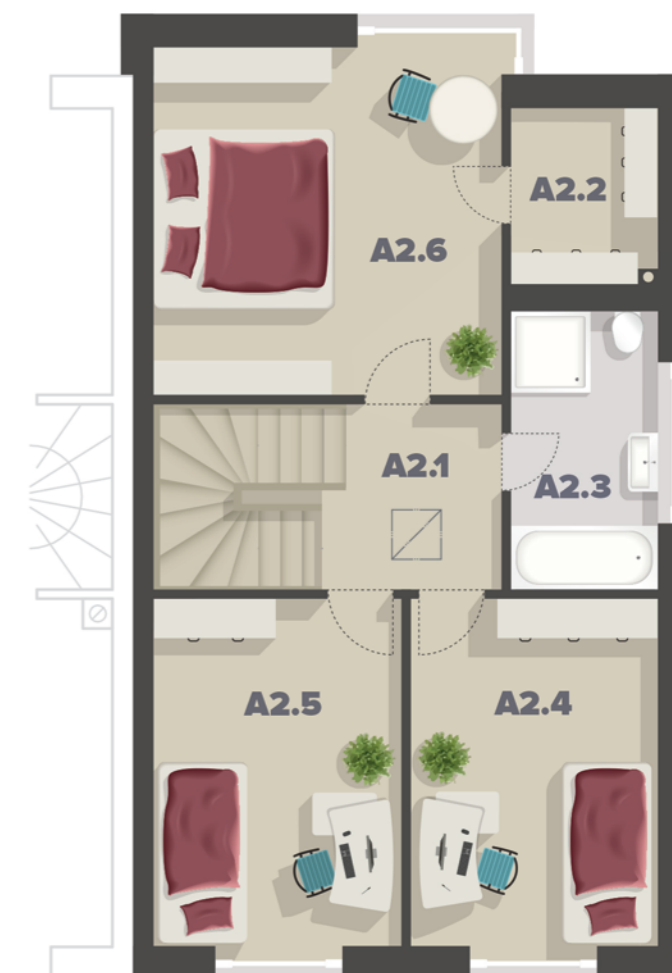

ZA PANSKÝM RYBNÍKEM

Drahelčice u Prahy

Rodinný dům

C18

Rozloha

5+kk

Celková plocha domu

141,9 m²

Podlahová plocha domu

117,6 m²

Celková plocha pozemku

277 m²

1. nadzemní podlaží

Číslo	Místnost	Plocha
A1.1	Vstupní hala	5,8 m ²
A1.2	WC	1,5 m ²
A1.3	Technická místnost	3,5 m ²
A1.4	Obývací pokoj + kk	34,7 m ²
A1.5	Komora	4,8 m ²
A1.6	Pracovna	9 m ²
A1.7	Garáž	24,3 m ²
Celková plocha		83,6 m ²

2. nadzemní podlaží

Číslo	Místnost	Plocha
A2.1	Chodba	4,7 m ²
A2.2	Šatna	3,8 m ²
A2.3	Koupelna	6,5 m ²
A2.4	Pokoj	12,8 m ²
A2.5	Pokoj	12,6 m ²
A2.6	Pokoj	17,9 m ²
Celková plocha		58,3 m ²

Celková situace:

Upozornění:

Obrázek půdorysu představuje dispoziční řešení domu. Zobrazený nábytek a kuchyňská linka nejsou součástí dodávky. Umístění zařízení domu je pouze ilustrativní. Plochy jednotlivých místností v zobrazeném schématu se mohou mírně lišit.